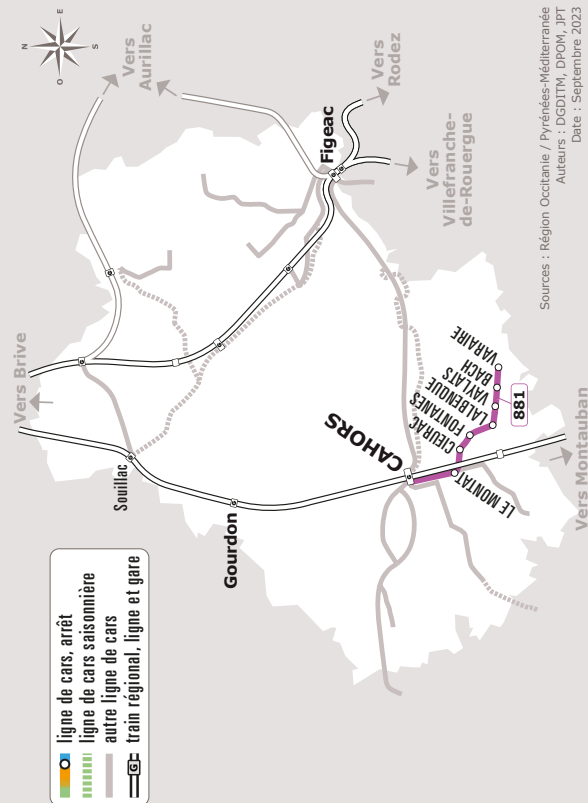

# LALBENQUE > CAHORS

JOURS DE LA SEMAINE		LàV	LàV	LàV	LàV	LàV
PÉRIODES SCOLAIRES		●	●	●	●	●
PETITES VACANCES			●	●	●	●
ÉTÉ			●	●	●	●
<b>VARAIRE</b>	Bourg	06:40				
<b>BACH</b>	Bourg	06:45				
<b>VAYLATS</b>	Bourg	06:49				
<b>LALBENQUE</b>	Place de la bascule	06:59	07:00	08:10	13:10	17:45
	Giratoire du Mercadiol	07:01	07:02	08:12	13:12	17:47
	ZA de Lissaure		07:04	08:14	13:14	17:49
<b>FONTANES</b>	ZA RVI		07:08	08:18	13:18	17:53
	ZA Karting		07:10	08:20	13:20	17:55
<b>CIEURAC</b>	Embt Enteste		07:11	08:21	13:21	17:56
	Ratz		07:12	08:22	13:22	17:57
<b>LE MONTAT</b>	ZA Gir. Cap Del Bos		07:13	08:23	13:23	17:58
<b>CAHORS</b>	La Beyne - Carrefour		07:20	08:30	13:30	18:05
	Octroi Pont Louis Philippe		07:25	08:35	13:35	18:10
	Gare SNCF	07:28	07:30	08:40	13:40	18:15
	De Gaulle	07:31	07:33	08:43	13:43	18:18
	Cité scol. Terre Rouge			08:53		

# 881 LALBENQUE > CAHORS

Horaires Car liO

Lot

Horaires valables du 01/09/2023 au 31/08/2024

liO-occitanie.fr  
Télécharger l'appli liO Occitanie

## CAHORS > LALBENQUE

JOURS DE LA SEMAINE		LàV	LàV	LàV	Me	LàV	LMJV	LMJV	LàV
PÉRIODES SCOLAIRES		●	●	●	●	●	●	●	●
PETITES VACANCES		●	●	●	●	●	●	●	●
ÉTÉ		●	●	●	●	●	●	●	●
CAHORS	Gare SNCF	06:20	07:35	12:30	12:35	17:00	17:30	18:35	18:35
	De Gaulle	06:23	07:38	12:33	12:38	17:03	17:33	18:38	18:38
	Octroi Pont Louis Philippe	06:28	07:43	12:38		17:08		18:43	18:43
	La Beyne - Carrefour	06:33	07:48	12:43		17:13		18:48	18:48
LE MONTAT	ZA Gir. Cap Del Bos	06:40	07:55	12:50		17:20		18:55	18:55
CEURAC	Ratz	06:41	07:56	12:51		17:21		18:56	18:56
	Embt Enteste	06:42	07:57	12:52		17:22		18:57	18:57
FONTANES	ZA Karting	06:43	07:58	12:53		17:23		18:58	18:58
	ZA RVI	06:45	08:00	12:55		17:25		19:00	19:00
LALBENQUE	ZA de Lissaure	06:49	08:04	12:59		17:29		19:04	19:04
	Giratoire du Mercadiol	06:51	08:06	13:01	13:06	17:31	18:01	19:06	19:06
	Place de la bascule	06:53	08:08	13:03	13:09	17:33	18:04	19:08	19:08
VAYLATS	Bourg				13:19		18:14	19:18	
BACH	Bourg				13:23		18:18	19:22	
VARAIRE	Bourg				13:28		18:23	19:27	