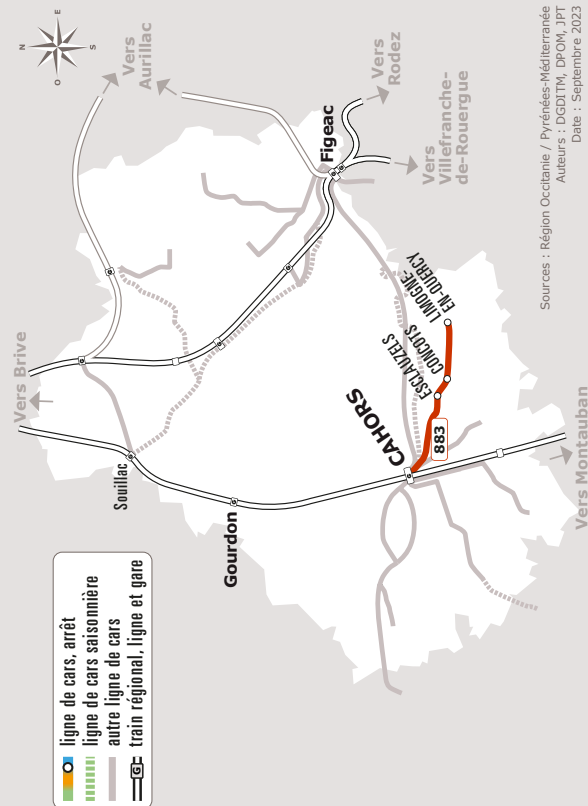

# LIMOGNE-EN-QUERCY > CAHORS

JOURS DE LA SEMAINE		LàV	LàV	LàV	LàV	LàV	LàV
PÉRIODES SCOLAIRES			●	●		●	
PETITES VACANCES		●			●		●
ÉTÉ		●			●		●
LIMOGNE-EN-QUERCY	Bourg	06:40	06:40	07:40	08:10	13:00	13:05
CONCOTS	Bourg	06:51	06:51	07:51	08:21	13:11	13:16
ESCLAUZELS	Embt D911	06:55	07:00	08:00	08:25	13:20	13:20
CAHORS	Cité scol. Terre Rouge	07:12	07:15	08:15	08:42	13:35	13:37
	De Gaulle	07:25	07:30	08:30	08:55	13:50	13:50
	Gare SNCF	07:28	07:35	08:35	08:58	13:55	13:53

## 883 LIMOGNE-EN-QUERCY > CAHORS