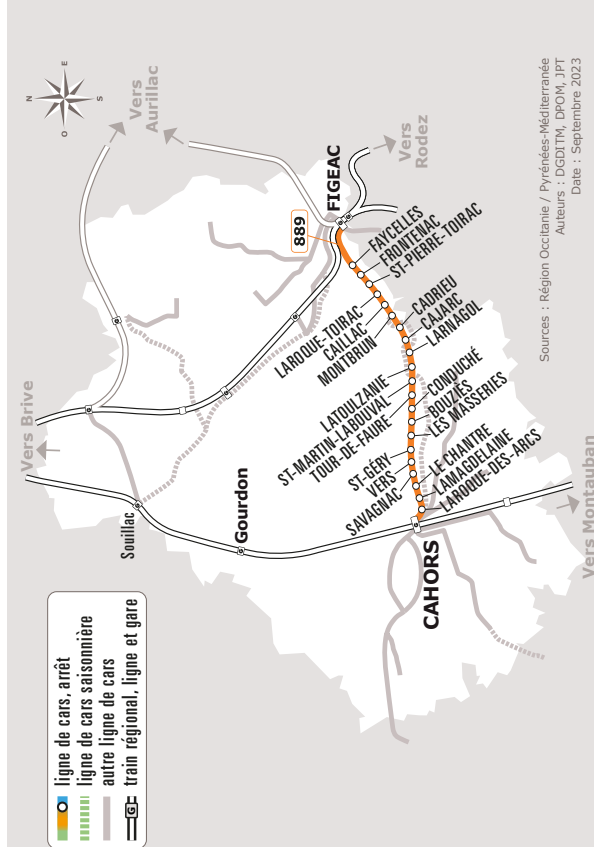

Les horaires sont donnés à titre indicatif. Se présenter à l'arrêt 5 minutes avant l'horaire du car.

Ne circule pas le 1er Mai

D : dimanche et jours fériés (sauf 1er Mai)

Edition au 01 septembre 2023